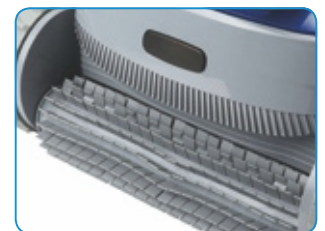

## ASPIRADOR AUTOMÁTICO BW SERIE 1

Controlo inteligente

Ciclo rápido

Filtro alta capacidade

Cesto de filtro duplo cartucho

Escova rotativa 360º

## CARACTERISTICAS

- Acesso superior aos filtros.
- Filtros duplos (incluídos).
- Sistema de navegação preciso).
- Robot para fundo, paredes e linha de água.
- Ciclo de 2, horas.
- Fácil assistência.
- Cabo de 17 metros.
- Garanta 24 meses.
- Indicado para piscinas até 12 x 6 metros.
- Luzes LED para fácil visualização
- Limpeza 90° de paredes